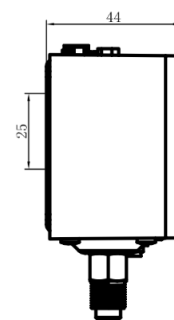

Acionamento por MICRO SWITCH, garantindo um chaveamento elétrico de confiança.

Contatos elétricos SPDT. (duplo contato)

Variadas opções de roscas disponíveis sob consulta.

LF55 - VERSÕES DISPONÍVEIS

Modelo	Range (bar)	Diferencial (bar)	Sobrepresão (bar)
LF5502	-0.5 - 2	0.2 - 0.7	16.5
LF5503	-0.5 - 3	0.35 - 1.5	16.5
LF5506	-0.5 - 6	0.6 - 4	16.5
LF5506M	-0.5 - 6	1	16.5
LF5508	-0.2 - 7.5	0.7 - 4	20
LF5510	1 - 10	1 - 3	16.5
LF5512	1.3 - 12	1 - 7	16.5
LF5514	2 - 14	1 - 4	20
LF5516	3 - 16	1 - 4	35
LF5520	5 - 20	2 - 5	35
LF5530	8 - 30	Fixo 3 - 5	35
LF5530M	8 - 30	4	35
LF5530D	5 - 30	3 - 10	35
LF5532	8 - 32	2 - 6	35
LF5542	8 - 42	4 - 10	46.5