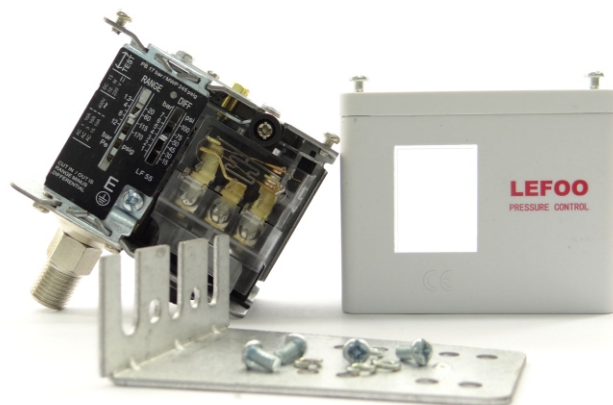

PRESSOSTATO

LF55

Pressostato com diferencial ajustável

LEFOO

EFICIÊNCIA E FLEXIBILIDADE PARA DIVERSAS APLICAÇÕES

Extremamente eficiente nas aplicações de bombeamento e controle automático de pressão os pressostatos LF55 foram projetados para se adaptarem a qualquer necessidade, ajustes de range e diferencial extremamente simples garantem esta comodidade.

O Pressostato LF55 é amplamente utilizado em sistemas de incêndio, como uma opção de extrema qualidade aos pressostatos normalmente utilizados, oferecendo uma incomparável relação custo benefício, amparada por uma credibilidade conquistada por clientes em todo o mundo.

O pressostato LF55 também é a escolha ideal em sistemas de bombeamento de água, como caixas d'água, reservatórios, etc.

APLICAÇÕES

- ⚙️ Sistema de bomba d'água
- ⚙️ Sistema de combate à incêndio
- ⚙️ Compressores de ar
- ⚙️ Caldeiras industriais
- ⚙️ Refrigeração comercial e industrial
- ⚙️ Sistemas de ar condicionado

Disponível em **faixas de ajuste** que variam entre **-0,5 até 42 bar**, o modelo LF55 ainda dispõe de conexões elétricas **SPDT** e **índice de proteção IP44**.

- Rosca: ¼ BSP ou 7/16 UNF
- 15 versões disponíveis
- Contato elétrico SPDT
- Rearme automático