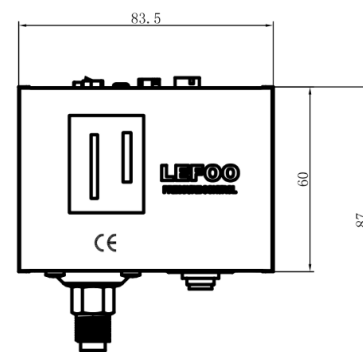

Acionamento por MICRO SWITCH, garantindo um chaveamento elétrico de confiança.

Contatos elétricos SPDT. (duplo contato)

Variadas opções de roscas disponíveis sob consulta.

LF55 - VERSÕES DISPONÍVEIS

Modelo	Range (bar)	Diferencial (bar)	Sobrepresão (bar)
LF5502	-0.5 - 2	0.2 - 0.7	16.5
LF5503	-0.5 - 3	0.35 - 1.5	16.5
LF5506	-0.5 - 6	0.6 - 4	16.5
LF5506M	-0.5 - 6	1	16.5
LF5508	-0.2 - 7.5	0.7 - 4	20
LF5510	1 - 10	1 - 3	16.5
LF5512	1.3 - 12	1 - 7	16.5
LF5514	2 - 14	1 - 4	20
LF5516	3 - 16	1 - 4	35
LF5520	5 - 20	2 - 5	35
LF5530	8 - 30	Fixo 3 - 5	35
LF5530M	8 - 30	4	35
LF5530D	5 - 30	3 - 10	35
LF5532	8 - 32	2 - 6	35
LF5542	8 - 42	4 - 10	46.5